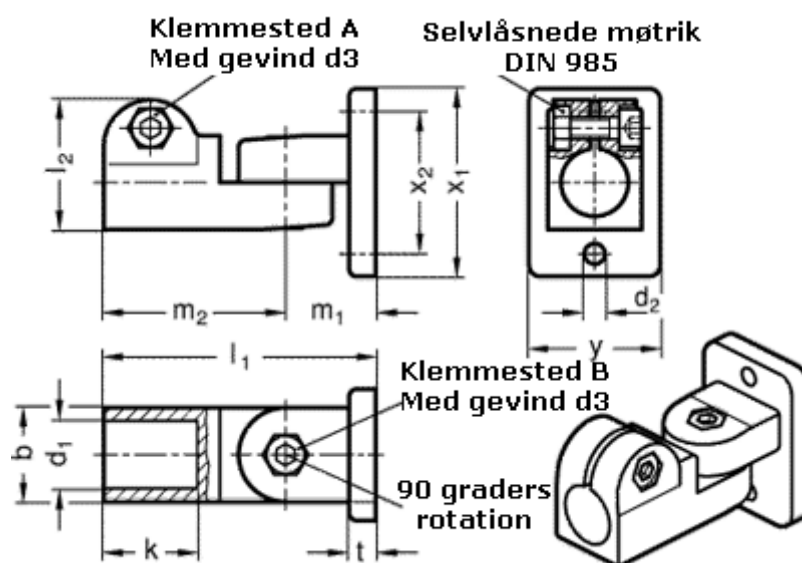

Varenummer: 20281B162SW
Beskrivelse: E+G laskeforbindelse
GN281-B16-2-SW

Mål

b = 25	m2 = 48.5
d1 = B16	t = 7
d2 = 5.5	x1 = 50
d3 = M 6	x2 = 38
k = 25	y = 35
l1 = 72.5	
l2 = 34.5	
m1 = 24	